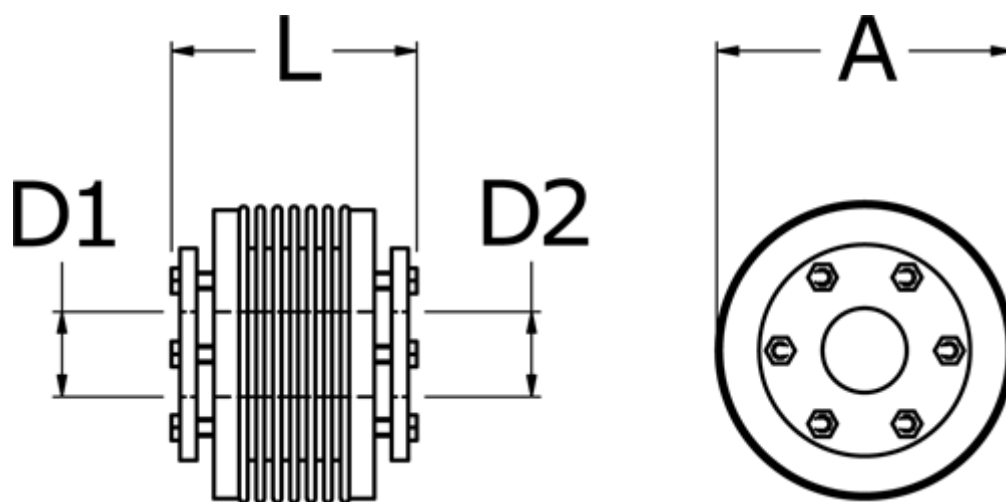

Varenummer: 3330508001705070
Beskrivelse: Metalbælgkobling type 5 str.800
Længde 170 mm, boring 50/70 mm

Mål

A	= 157
D1	= 50
D2	= 70
L	= 170
Nom. moment NM (Tkn)	= 800